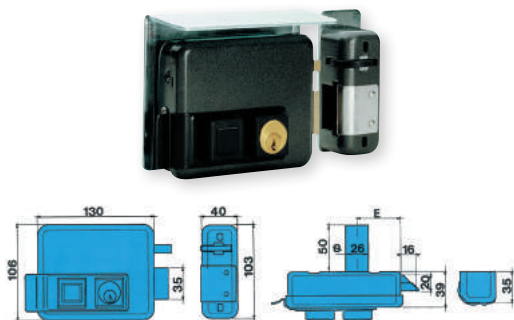

SERRURE ÉLECTRIQUE EXTÉRIEURE

- 12 VCC / VAC consommation 1,3 A à l'appel
- Traitement anti-corrosion pour usage extérieur
- Livrée avec plaque de fixation en acier zingué
- N'existe pas en montage poussant

SERRURE EN APPLIQUE POUR GRILLE

• Ouverture par impulsion électrique, par la clé de l'intérieur ou de l'extérieur

• Cylindre double en laiton Ø 26 L 50 mm

VAC3720 Serrure applique double entrée, 12 VCC/VAC, droite tirant219,57 €

VAC3721 Serrure applique double entrée, 12 VCC/VAC, gauche tirant 219,57 €

**SERRURE EN APPLIQUE POUR PORTE PLEINE**

- Ouverture par impulsion électrique, par la clé de l'extérieur ou par bouton poussoir sur la serrure de l'intérieur
- Cylindre extérieur en laiton Ø 26 L 50 mm

CAV060 Kit de rallonge de cylindre Ø 26 mm, permet de rallonger de 40 mm maxi une électro-serrure10,58 €

**SERRURE EN APPLIQUE AXE RÉGLABLE**

- Axe réglable de 50 à 70 mm
- Alimentation 12 VCC / VAC consommation 2,5 A à l'appel
- Réversible droite /gauche, résistance à l'effraction 8000 N
- Longueur du cylindre 50 mm et Ø 25 mm
- Existe en variante : 1 ou 2 entrée(s) de clé et bouton intérieur pour sortir